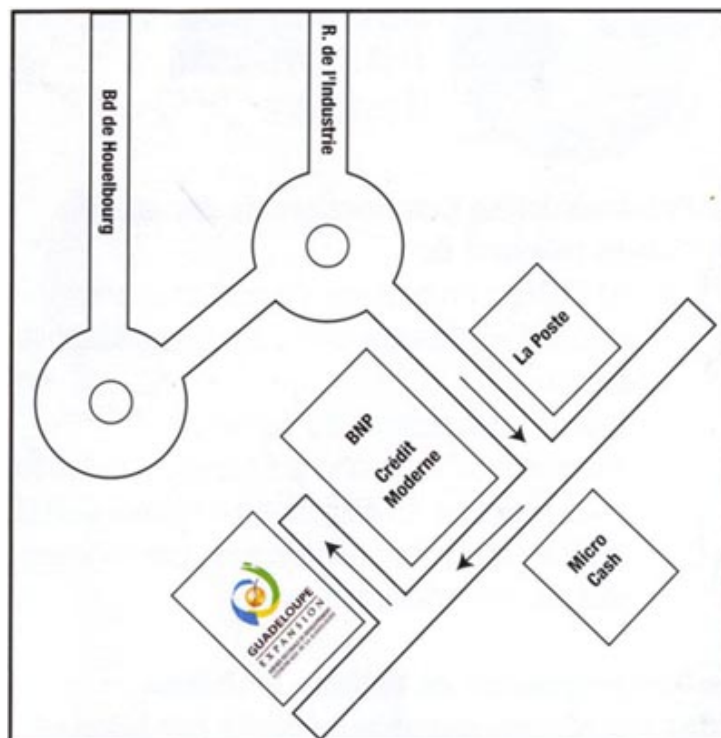

N'hésitez pas à nous contacter :

GUADELOUPE EXPANSION Maison Régionale des Entreprises Immeuble le Squale Zac de Houelbourg Sud II, Z.I Jarry 97122 BAIE-MAHAULT Tél : **05 90 94 45 40** Fax : 05 90 95 46 47 Mail : **info@guadeloupe-expansion.com**